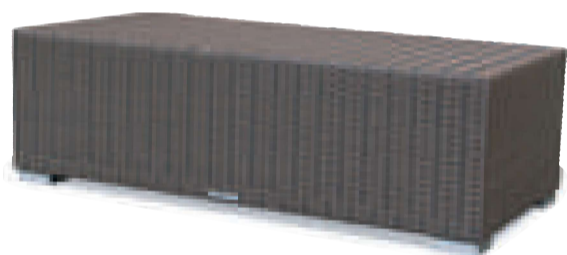

* クッションは14色からお選び頂けます

ELBA

ELBA TABLE&STOOL

color : dark brown
w450xd450xh430mm
price : 25,000
* ガラストップ別・角15R

ELBA SOFA 1seat

color : dark brown
w680xd800xh700xsh240mm
(cushion +sh160mm)
price : 75,000 / cushion price : 40,000